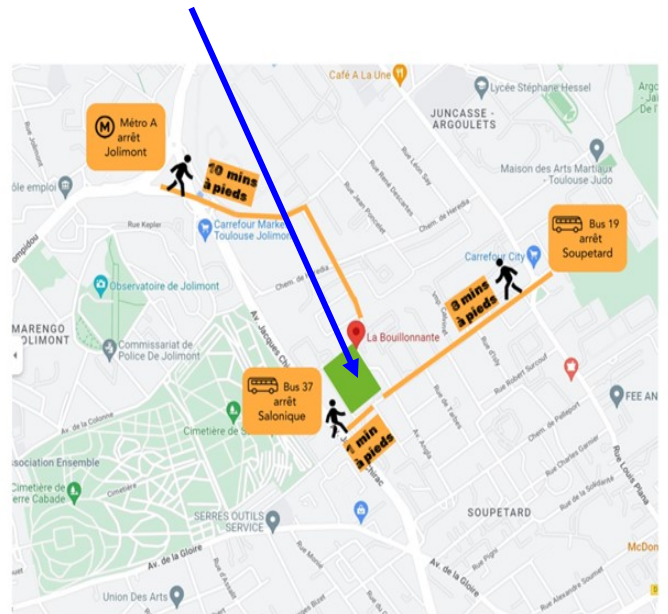

## Pour accéder au 24 rue du Général Ferrié - Toulouse :

10 minutes à pied depuis le métro Jolimont (ligne A)

1 minute à pied depuis l'arrêt Soupetard-Salonique (=3ème arrêt après Jolimont sur la ligne de BUS 37 Jolimont-Ramonville)

8 minutes à pied depuis l'arrêt Soupetard (= 3ème arrêt après Roseraie sur la ligne de BUS 19 Bordereouge-Place de l'Indépendance).

Si vous venez en vélo ou en voiture, un grand parking vous attend.

tel : 06 80 20 25 02

-  Ecoute deuil  Trajet écoute deuil (RDC)
-  Accueil Etre-là  Trajet accueil Etre là (RDC puis monter au 1er étage)
-  Ascenseur